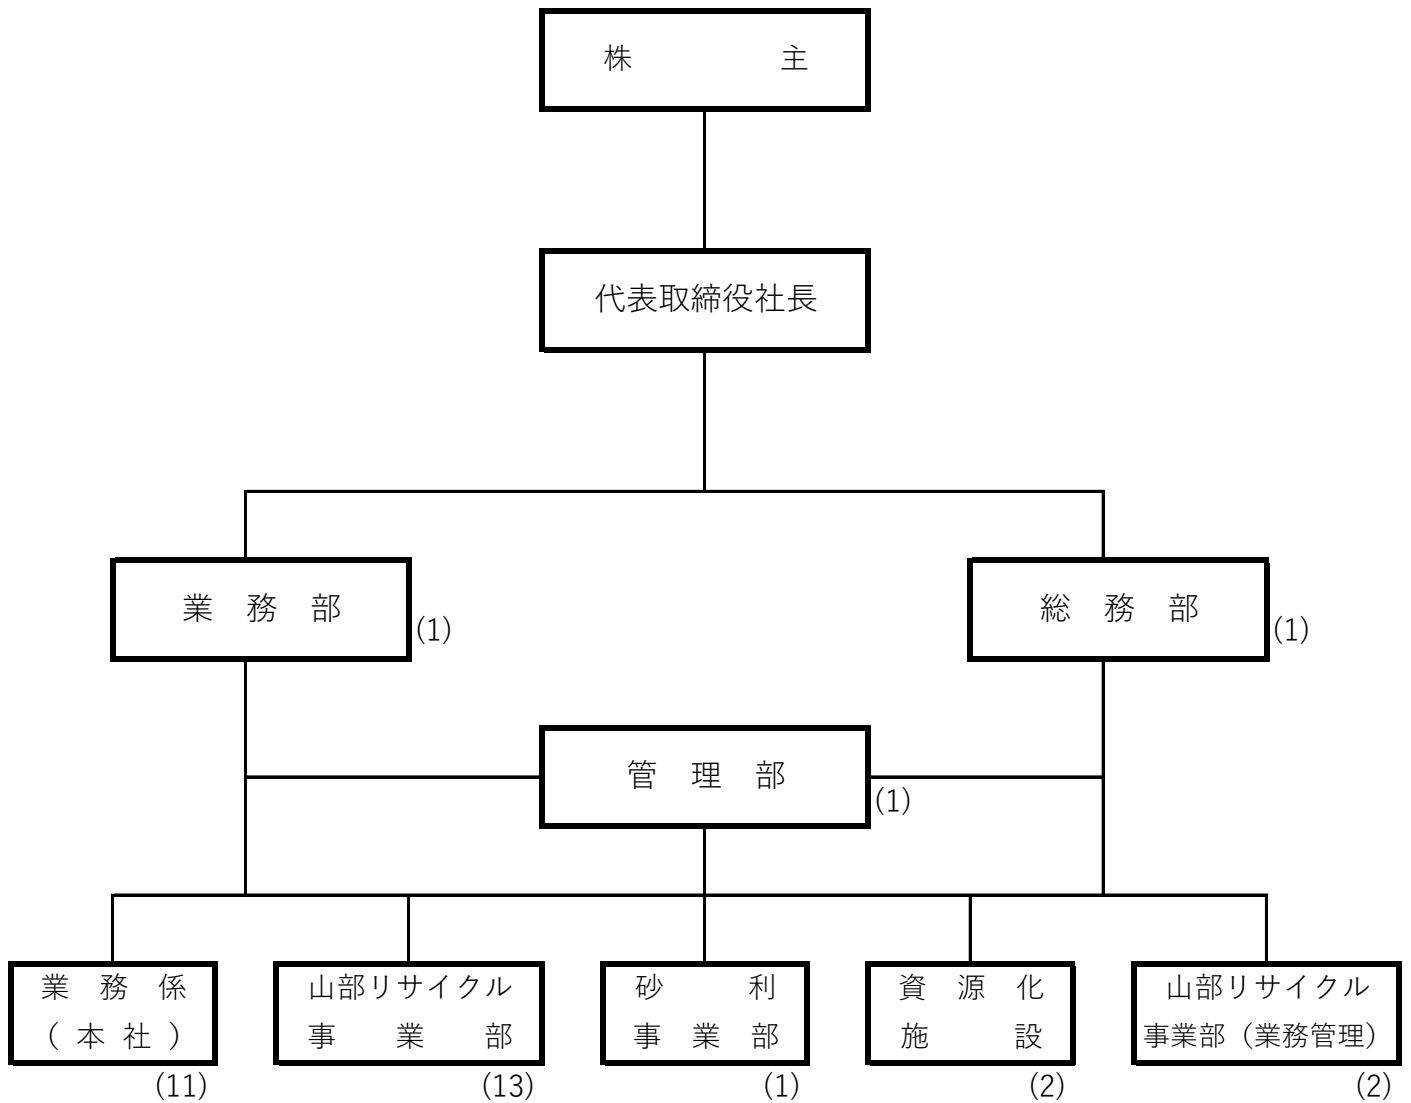

北清ふらの株式会社 組織図・人員配置図

(令和6年1月22日現在)

() 内は人数 合計 (32)